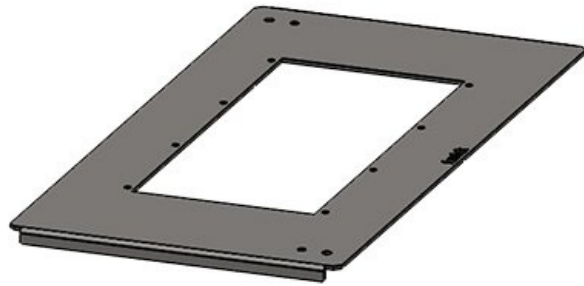

Artikelnummer	43318	Für	1.200 mm
EAN	4251269309	Schrankbreite	
	755	Für	400 mm
Verpackungseinheit	1	Schranktiefe	
Höhe	12 mm	Mittelstrebe	ja
Passend für Gehäuse	Rittal TS 8	Für Anzahl	1
Länge	527 mm	Modulplatten	
Breite	262 mm	MP