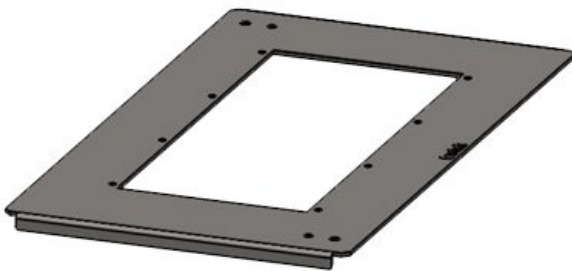

KDR-BMP-TS8 600|400

Artikelnummer	43300	Für Schrankbreite	600 mm
EAN	4251269309	Für Schranktiefe	400 mm
	663	Mittelstrebe	nein
Verpackungseinheit	1	Für Anzahl	1
Höhe	12 mm	Modulplatten	
Passend für Gehäuse	Rittal TS 8	MP	
Länge	468 mm		
Breite	262 mm