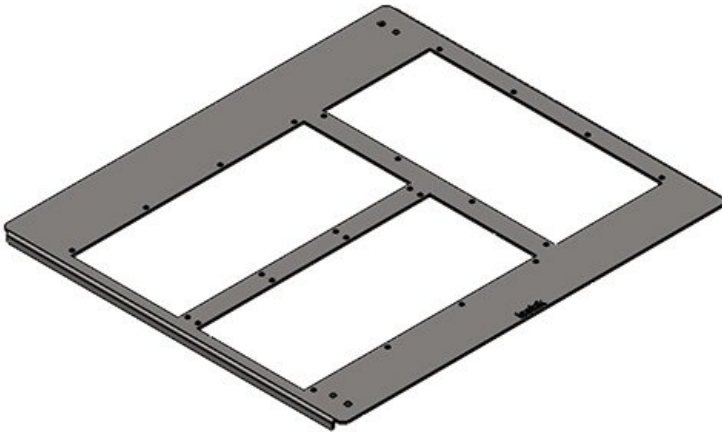

KDR-BMP-TS8 1200|600-r

Artikelnummer	43324	Für	1.200 mm
EAN	4251269309	Schrankbreite	
	786	Für	600 mm
Verpackungseinheit	1	Schrankschranktiefe	
Höhe	12 mm	Mittelstrebe	ja
Passend für Gehäuse	Rittal TS 8	Für Anzahl	3
Länge	527 mm	Modulplatten	
Breite	462 mm	MP