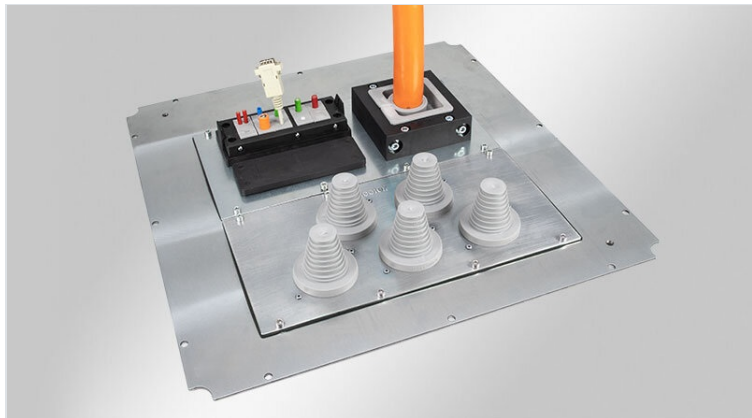

# KDR-BMP Schaltschrank-Bodenblech für Modulplatten

für Schaltschränke Rittal TS 8 und Rittal VX25 / IP54

Die KDR-BMP Bodenbleche für Rittal TS 8 und Rittal VX25 Schaltschränke können anstatt der dreiteiligen Standardbleche eingesetzt werden.

Die Befestigung der KDR-BMP-TS 8 Bleche erfolgt, mit den für den TS 8 gängigen Befestigungskrallen. Die Befestigung der KDR-BMP-VX25 Bleche erfolgt, wie bei den Standardschränken auch, mit den für den VX25 gängigen Schrauben.

Auf die Bodenbleche können, je nach Bedarf, die verschiedenen icotek MP Modulplatten montiert werden.

IP54

RoHS  
compliant

REACH  
COMPLIANCE

Made in  
Germany