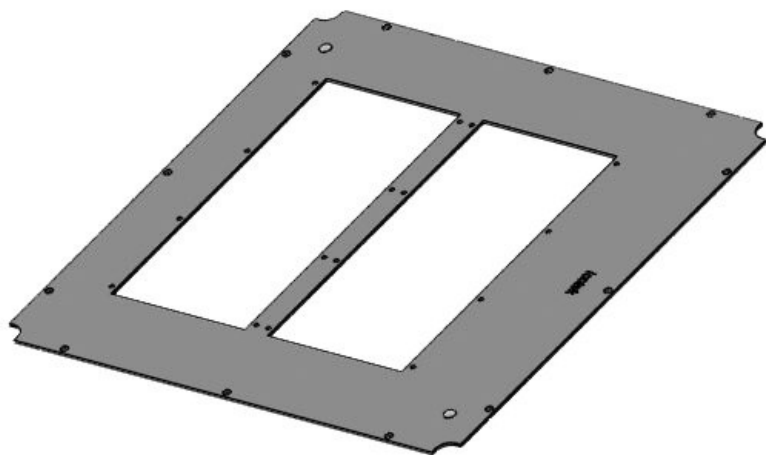

Die Befestigung der KDR-BMP-TS 8 Bleche erfolgt, mit den für den TS 8 gängigen Befestigungskrallen. Die Befestigung der KDR-BMP-VX25 Bleche erfolgt, wie bei den Standardschränken auch, mit den für den VX25 gängigen Schrauben.

## Technische Daten

Schutzart IP (EN 60529)

IP54

Material

Stahl, verzinkt

## Produktvarianten & Größen

KDR-BMP-VX25 600|600

Artikelnummer	<b>43334</b>	Länge	<b>487 mm</b>
EAN	<b>4251269321641</b>	Für	<b>600 mm</b>
Verpackungseinheit	<b>1</b>	Schrankbreite	
Breite	<b>487 mm</b>	Für Anzahl	<b>2</b>
Höhe	<b>8,5 mm</b>	Modulplatten	
Für	<b>600 mm</b>	MP	
Schranktiefe			
Passend für Gehäuse	<b>Rittal VX25</b>		